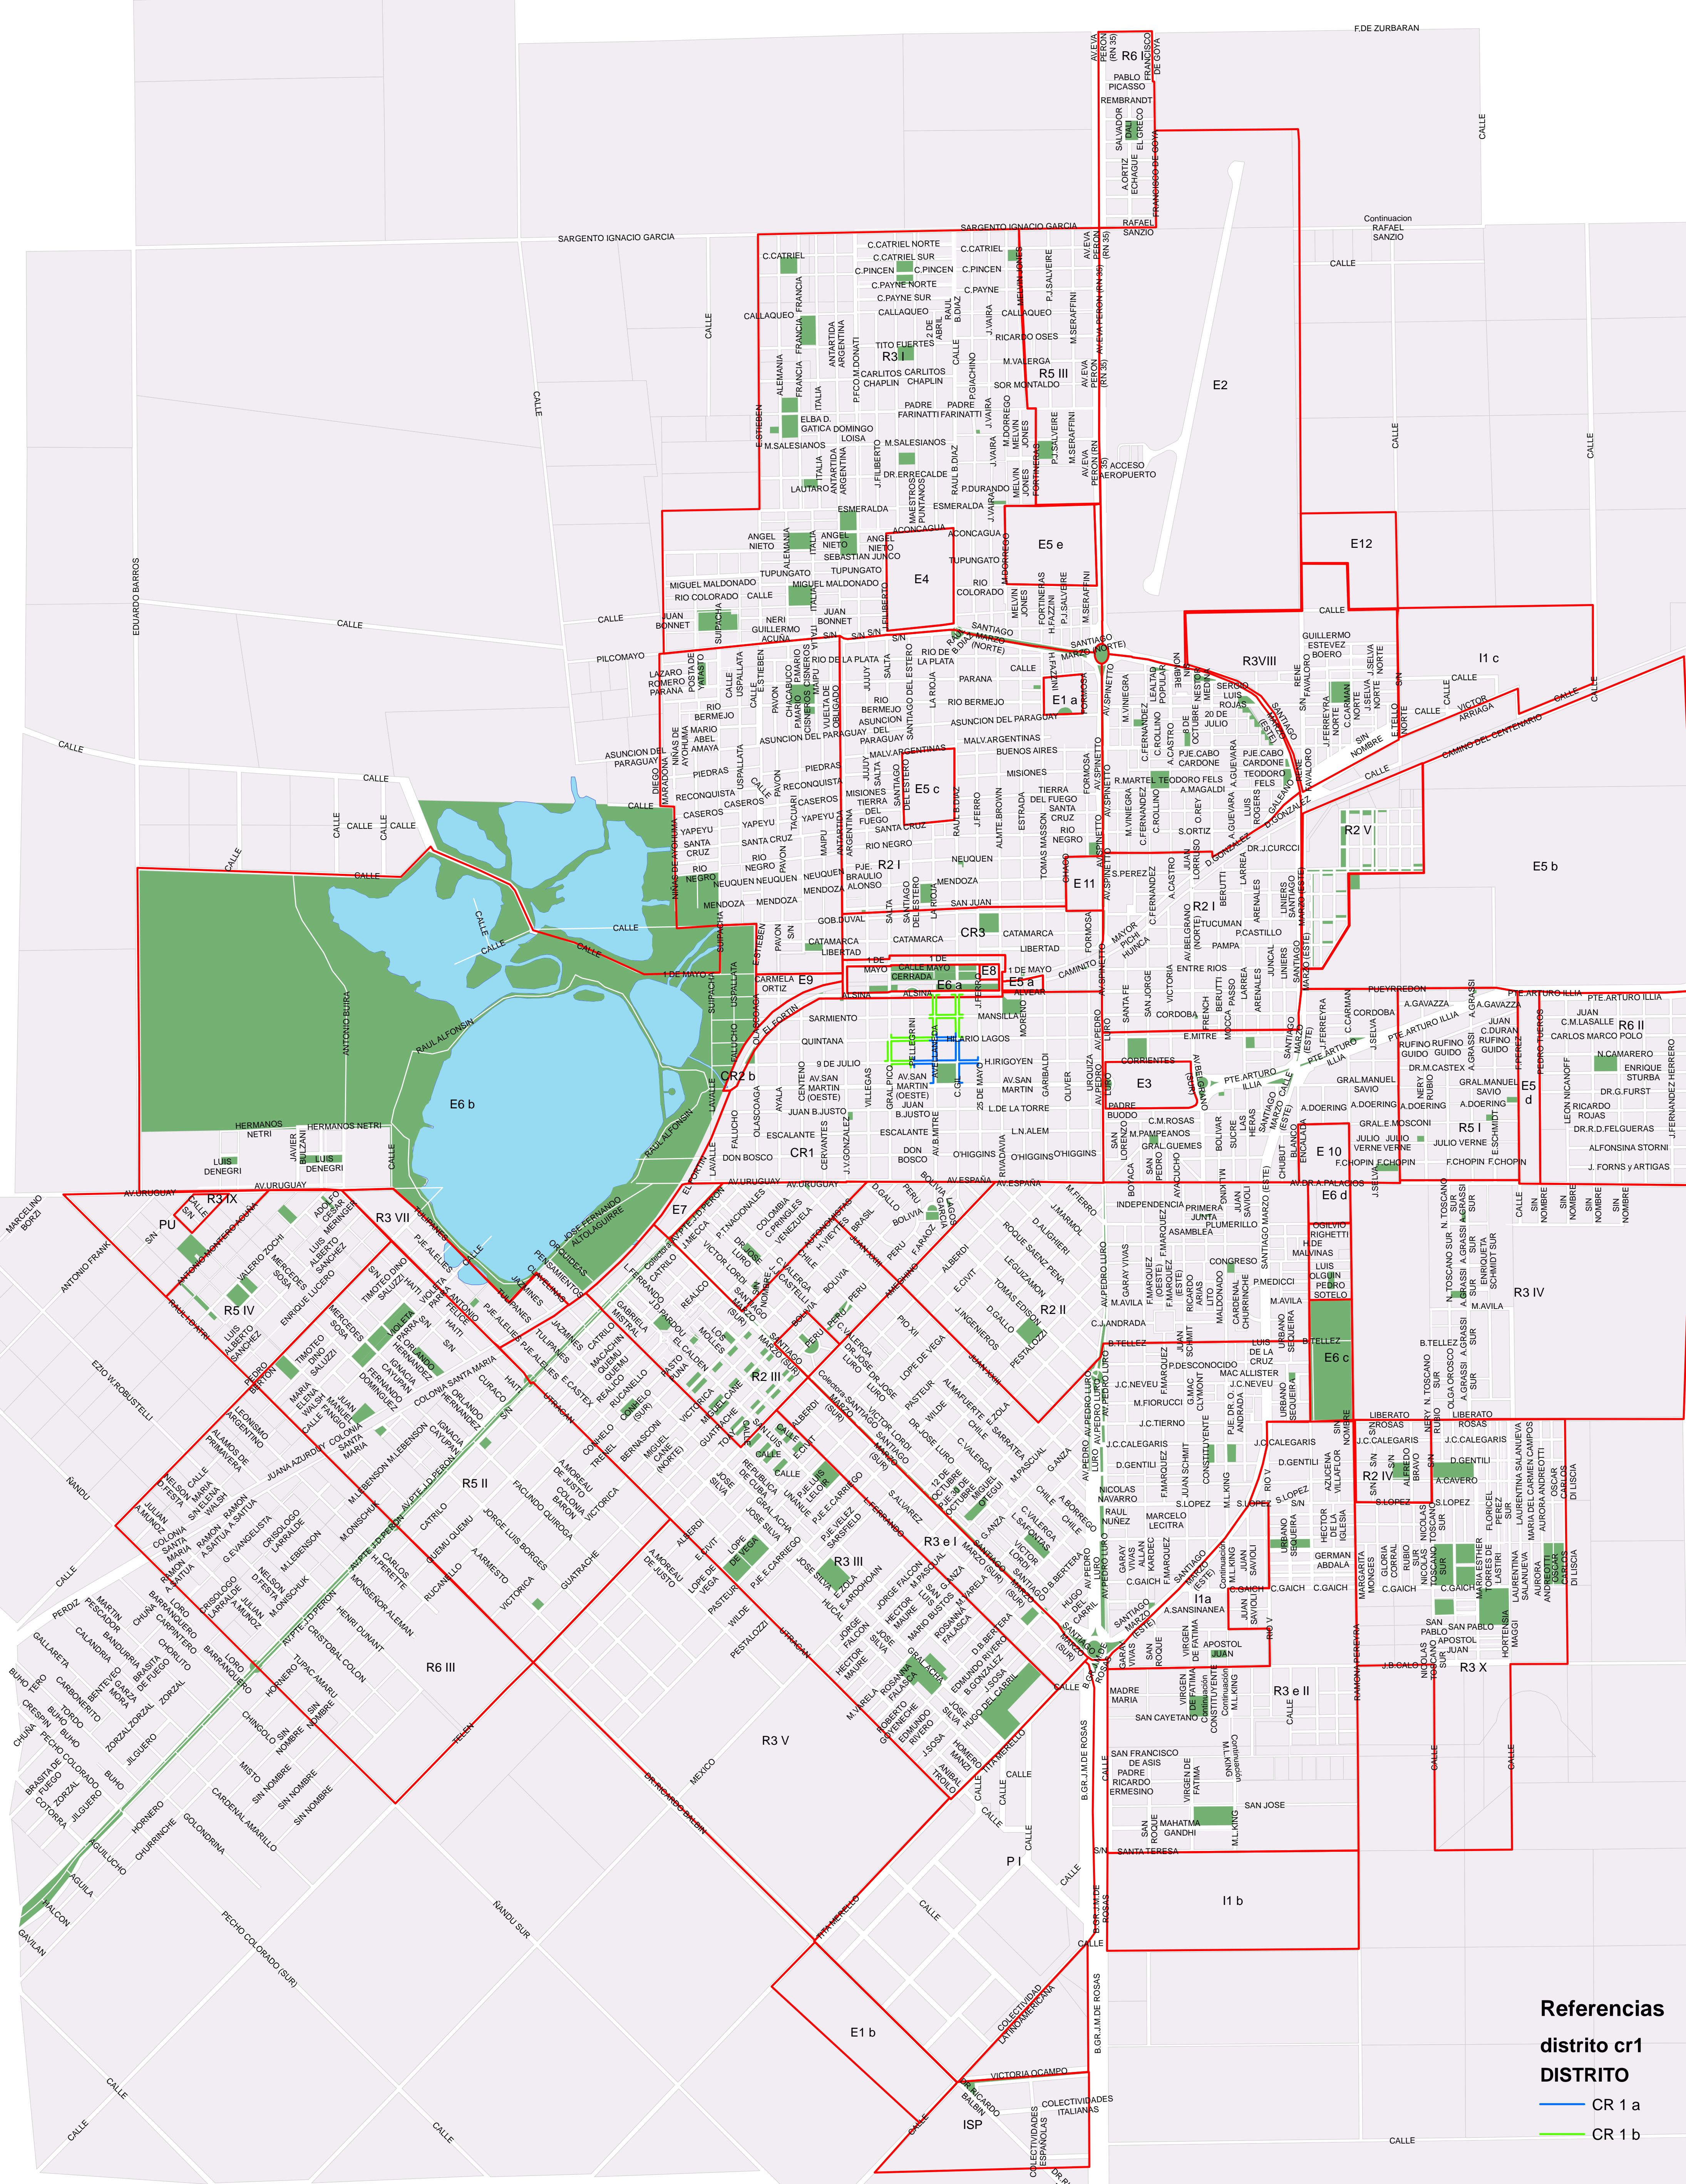

Ciudad de Santa Rosa Zonificación

**MUNICIPALIDAD DE
SANTA ROSA**
Provincia de la Pampa

S.I.G.

Sistema de Información Georreferenciada

ESCALA GRAFICA:

1:15.000